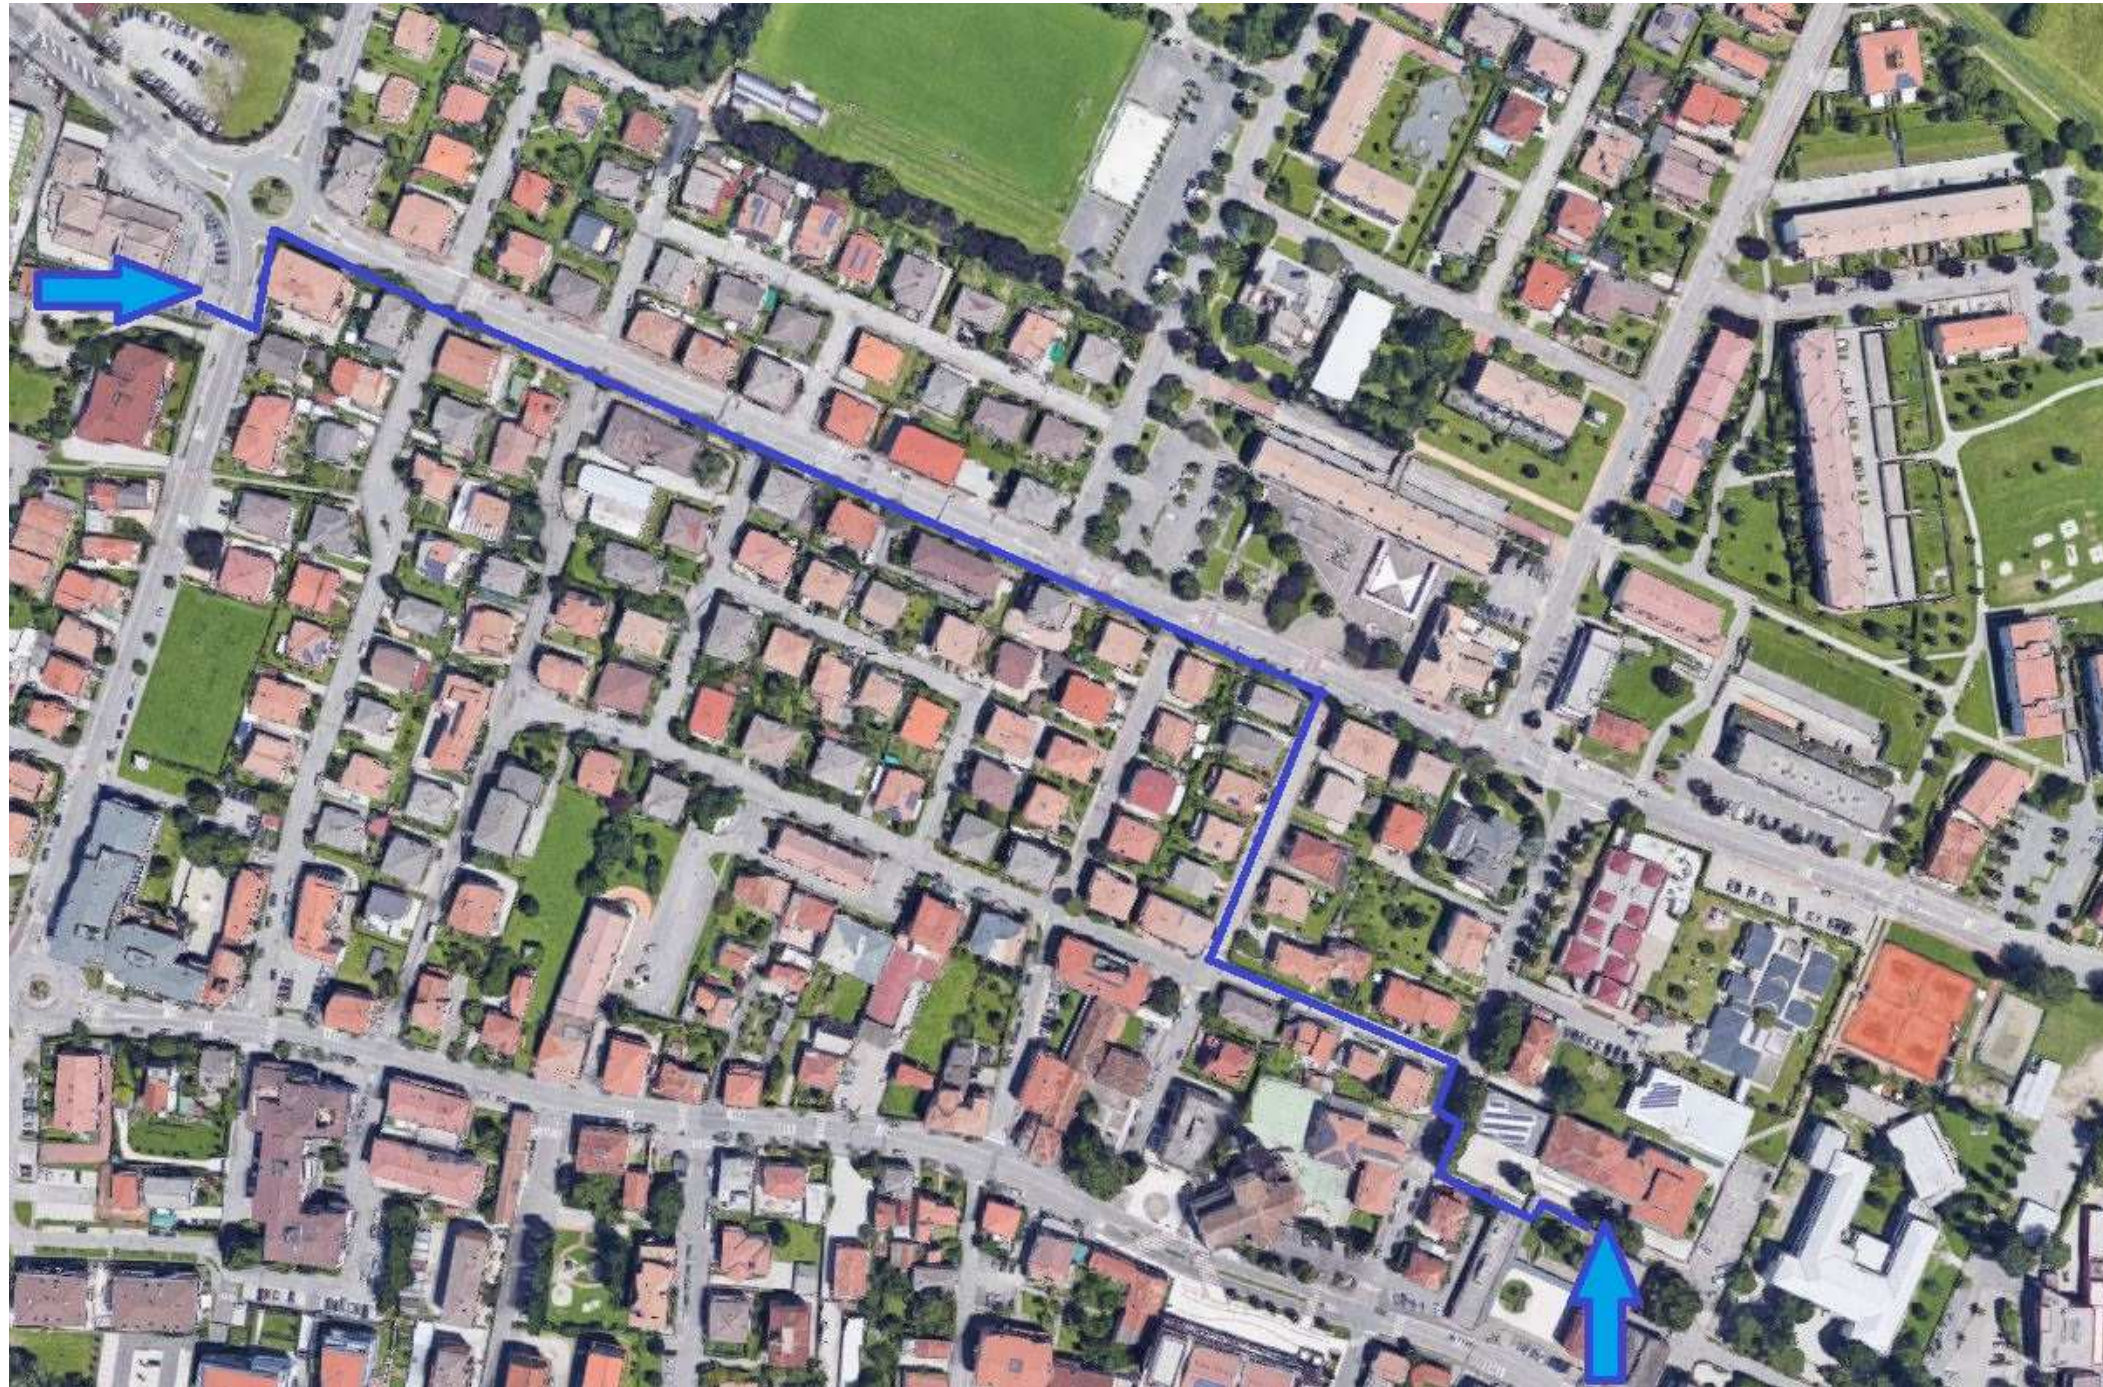

Comune di Cadoneghe

Provincia di Padova

## PERCORSO PEDIBUS

**PARTENZA**

**INCROCIO VIA G.FRANCO/VIA LA MALFA**

**ARRIVO**

**SCUOLA PRIMARIA G. ZANON**

**LUNGHEZZA DEL PERCORSO: 720 mt**

**DURATA: 15 min**

**PASSI : 1100circa**