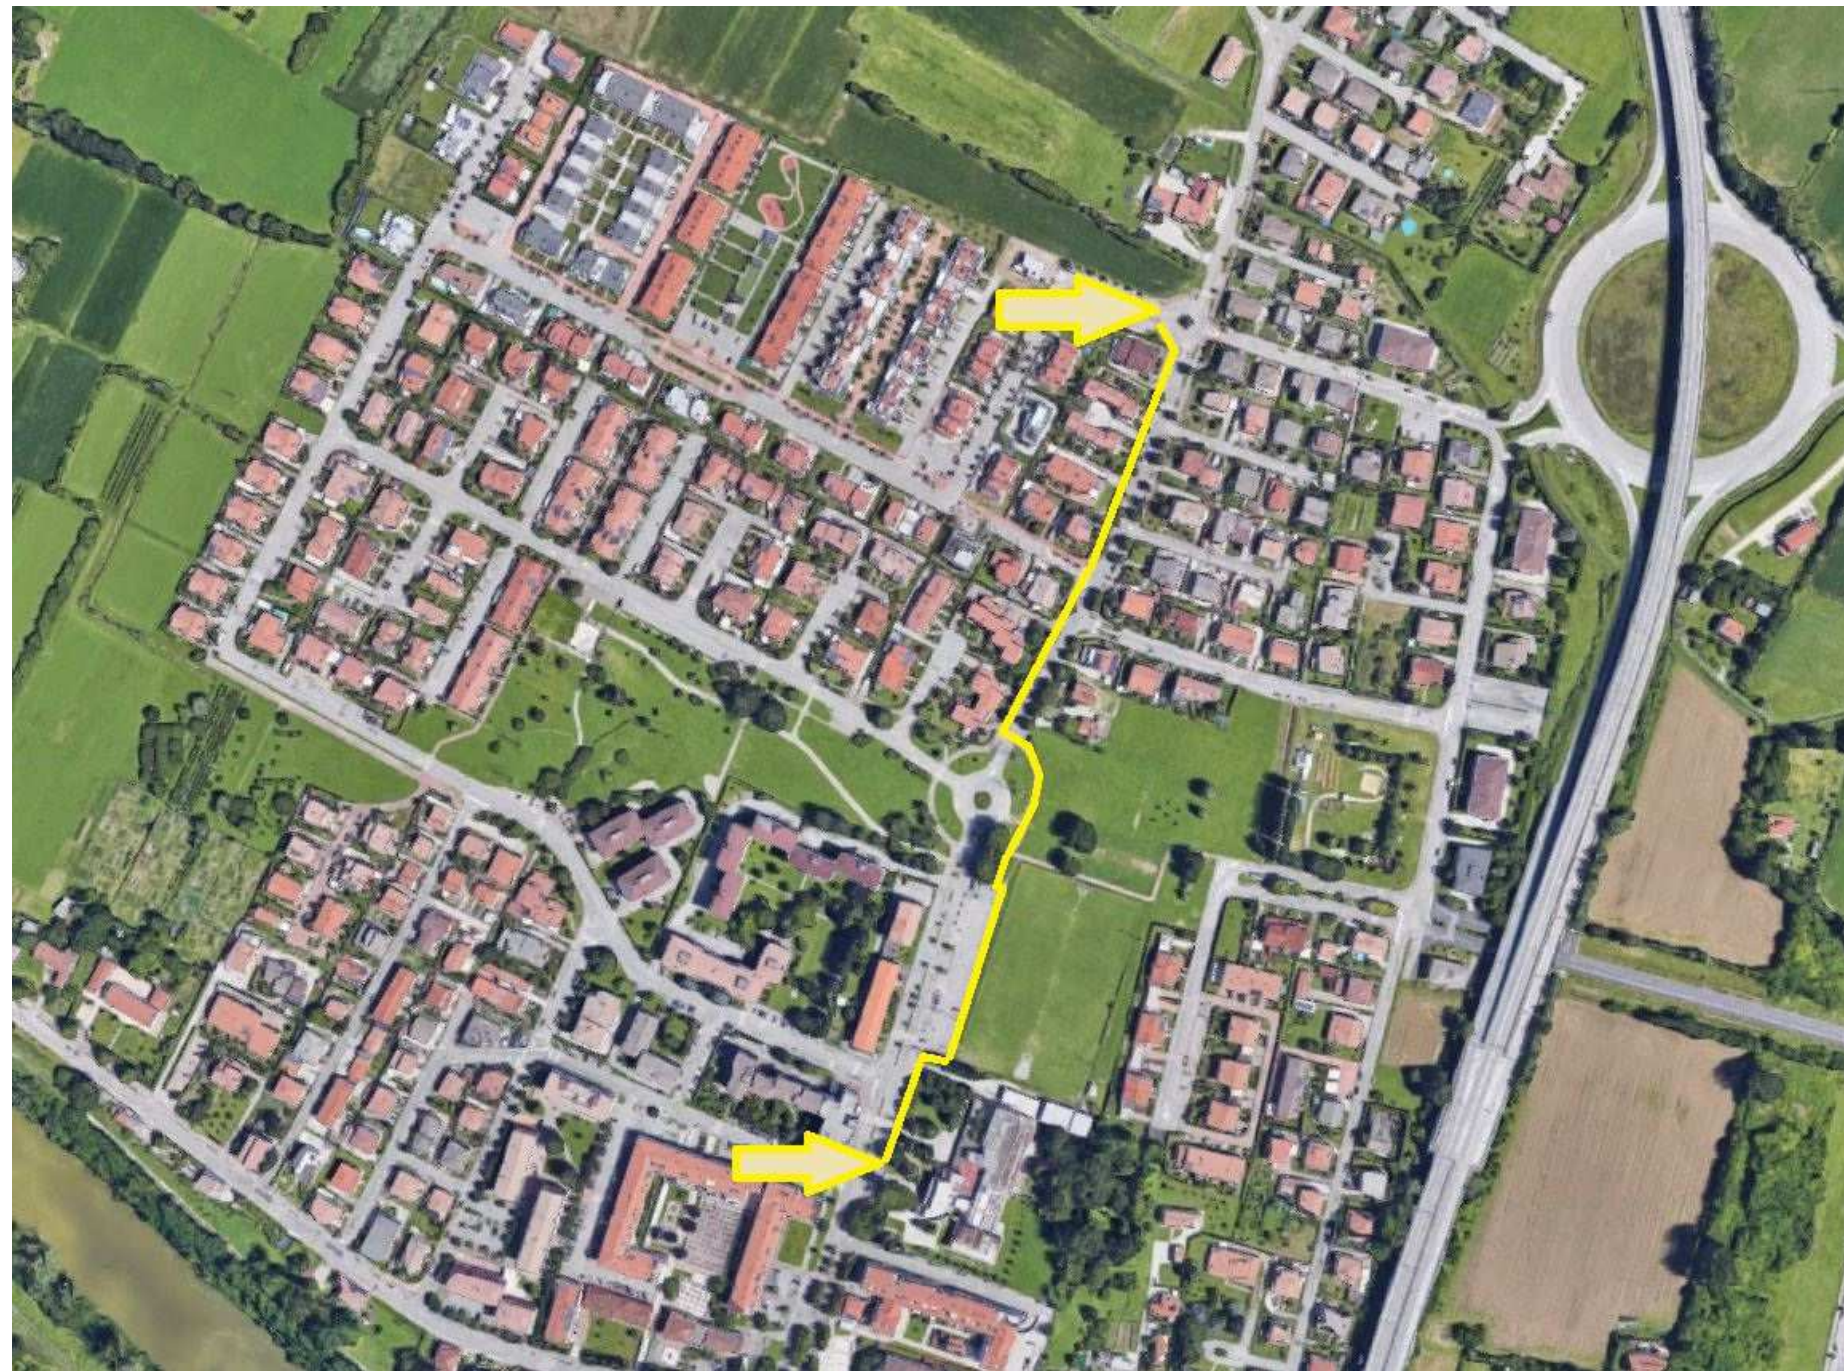

Comune di Cadoneghe

Provincia di Padova

PERCORSO PEDIBUS

PARTENZA

INCROCIO VIA VASARI -VIA RIGOTTI

ARRIVO

SCUOLA PRIMARIA G.GALILEI

LUNGHEZZA DEL PERCORSO: 500 mt

DURATA: 12 min

PASSI : 750 circa